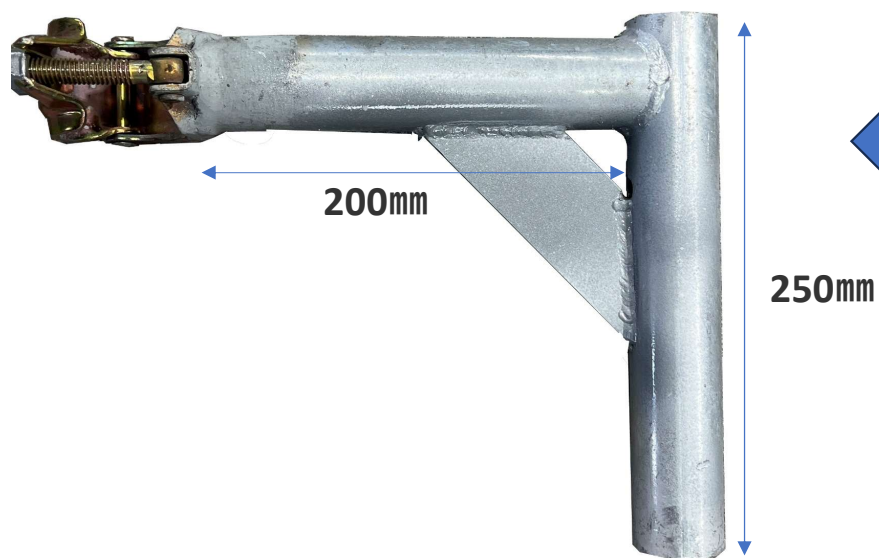

足場台車用アウトリガー 80K

耐荷重80キロ W200×H250 Φ42.7

足場台車用アウトリガー タイヤ付き

固定式 ノーパンクタイヤ26cm 耐荷重80キロ

・床を低く使用する場合は下部支柱をご使用ください

*この商品は消耗品です。破損やパンクの場合は新しいものにお取替えください

*エレベーターなど高さを低くする場合は下部支柱
コマが低い位置にある下部支柱を使用して下さい

前後4本使用