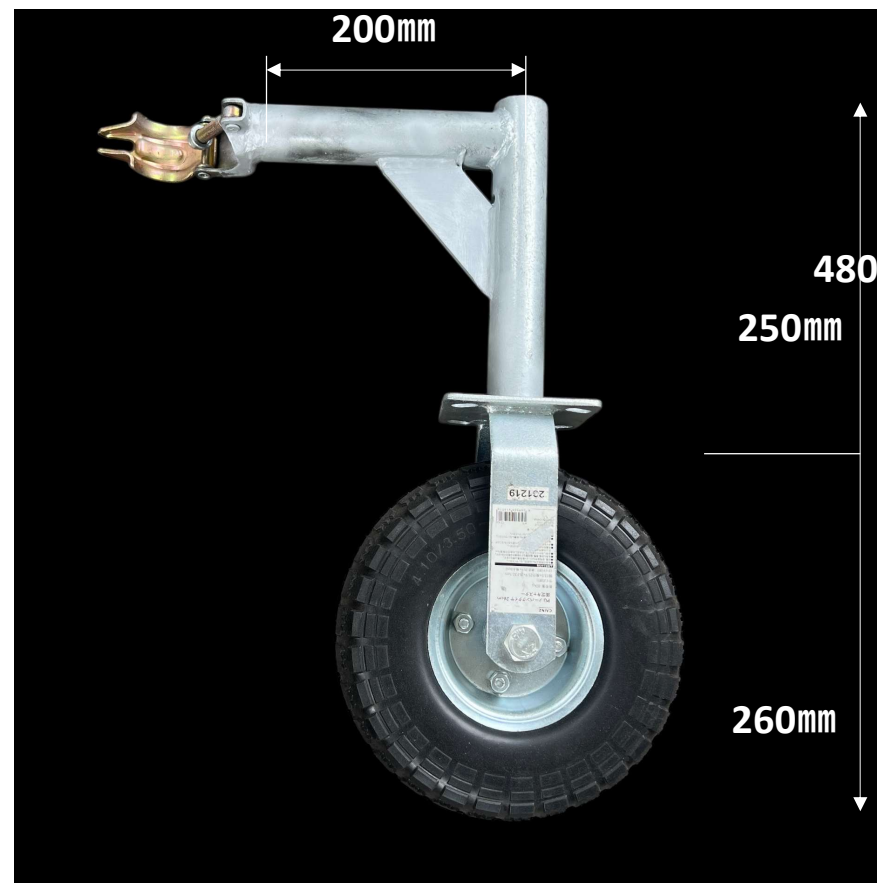

足場台車用アウトリガー 80K

耐荷重80キロ W200×H250 Φ42.7

足場台車用アウトリガー タイヤ付き

固定式 ノーパンクタイヤ26cm 耐荷重80キロ

・床を低く使用する場合は下部支柱をご使用ください

*この商品は消耗品です。破損やパンクの場合は新しいものにお取替えください

*エレベーターなど高さを低くする場合は下部支柱
コマが低い位置にある下部支柱を使用して下さい

前後4本使用