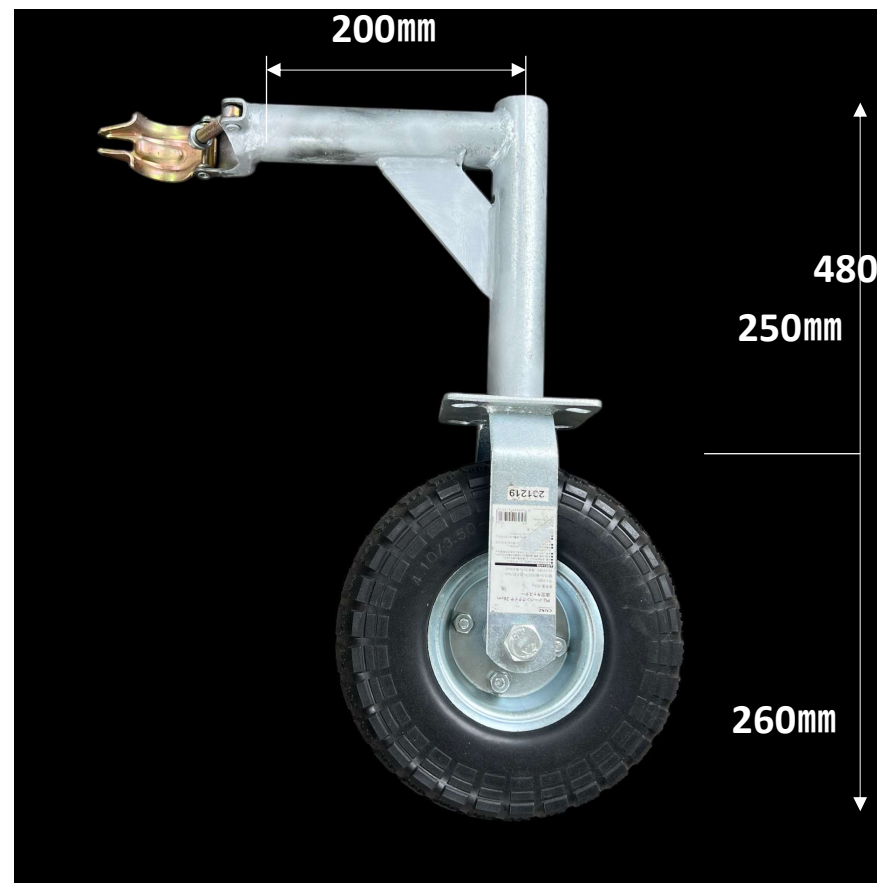

足場台車用アウトリガー 80K

耐荷重80キロ W200×H250 Φ42.7

足場台車用アウトリガー タイヤ付き

固定式 ノーパンクタイヤ26cm 耐荷重80キロ

・床を低く使用する場合は下部支柱をご使用ください

*この商品は消耗品です。破損やパンクの場合は新しいものにお取替えください

*エレベーターなど高さを
低くする場合は
コマが低い位置にある
下部支柱を使用して下さい

前 固定式

後 自在式

重い状態で数時間放置するとタイヤ
が凹む可能性が
ありますのでお気をつけて
お使いください

タイヤが破損した時はL字と
ベースを溶接している箇所を
切断してL字のアウトリガーと
してお使う事も出来ます