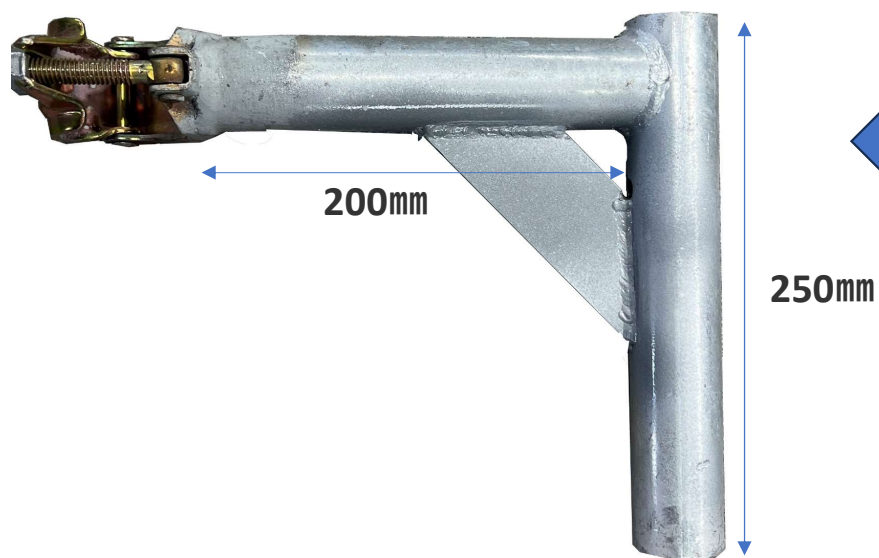

足場台車用アウトリガー 80K

耐荷重80キロ W200×H250 Φ42.7

足場台車用アウトリガー タイヤ付き

固定式 ノーパンクタイヤ26cm 耐荷重80キロ

・床を低く使用する場合は下部支柱をご使用ください

*この商品は消耗品です。破損やパンクの場合は新しいものにお取替えください

*エレベーターなど高さを
低くする場合は
コマが低い位置にある
下部支柱を使用して下さい

前 固定式

後 自在式

重い状態で数時間放置するとタイヤ
が凹む可能性が
ありますのでお気をつけて
お使いください

タイヤが破損した時はL字と
ベースを溶接している箇所を
切断してL字のアウトリガーと
してお使う事も出来ます