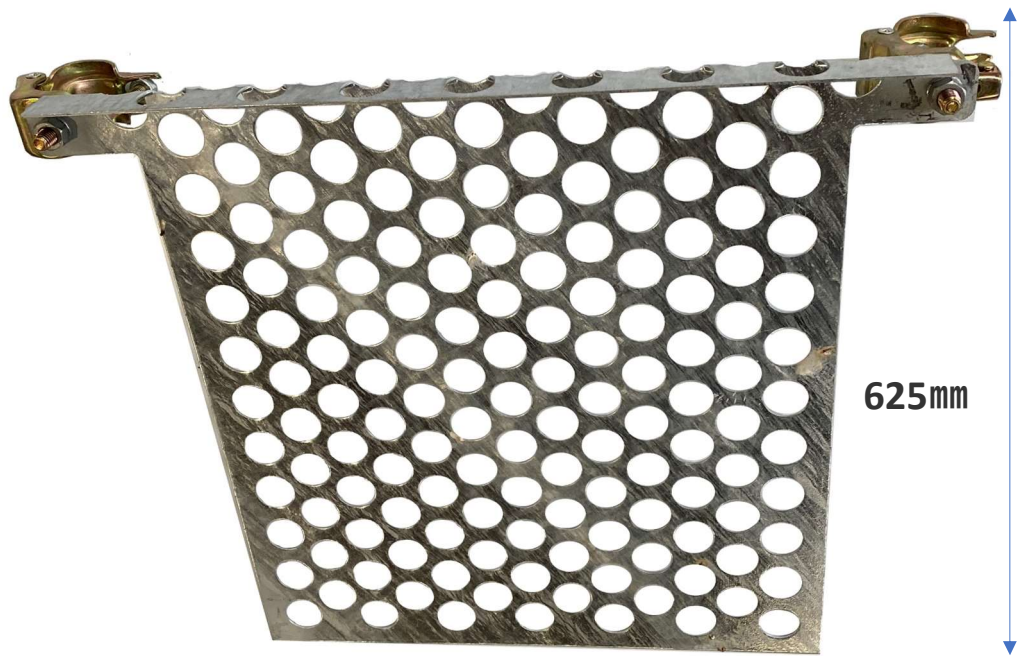

パンチ巾木 600と610 4.2kg

・パンチ幅木はアンチにあてる